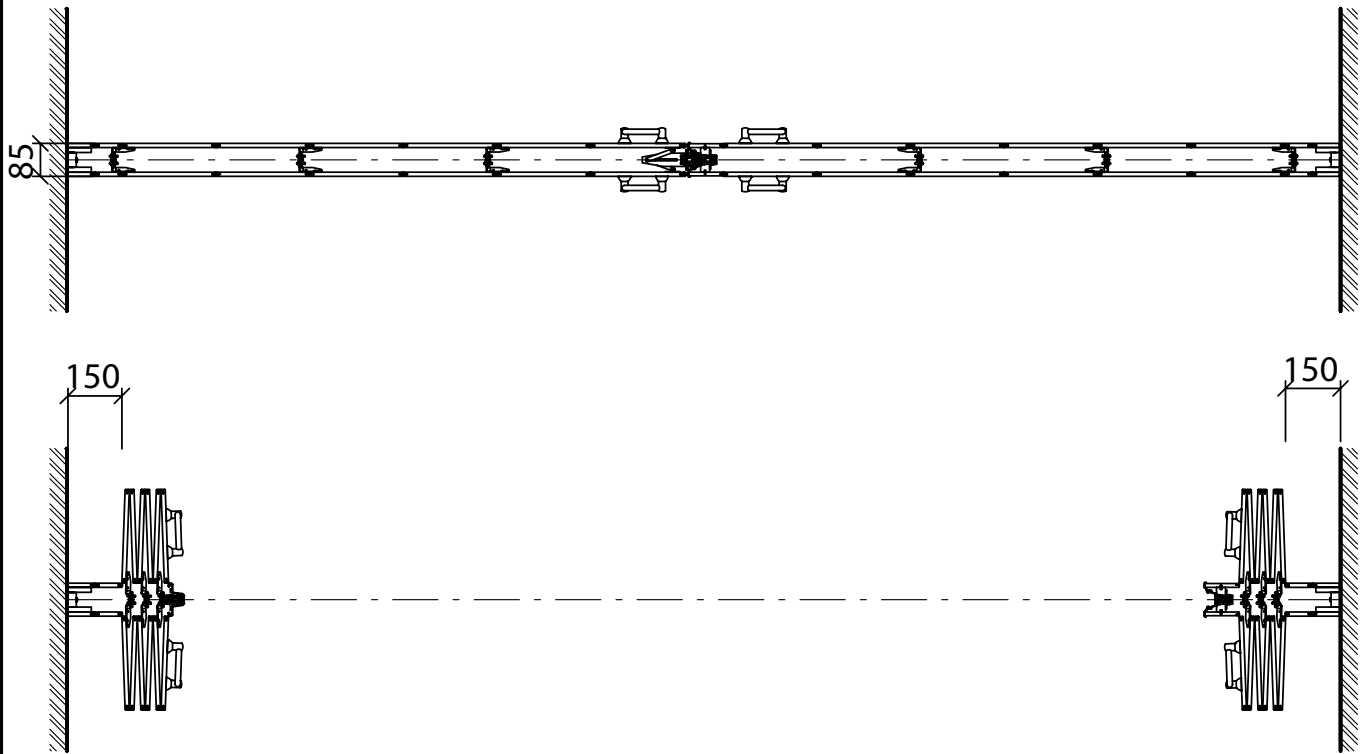

Progress - Accordeon

Progress - Plan

PARTHOS
 designed for space
 movable walls & folding partitions
 Panningen, The Netherlands
 ISO 9001 CERTIFIED

Skaņu slāpējoša salokāma siena - Progress

Salokāma siena 2-spārni (divpusēja)